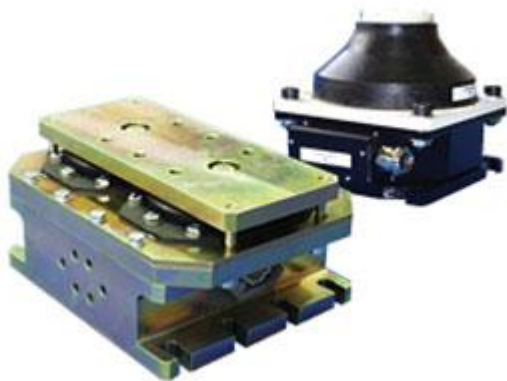

STRACTIVE™

Hutchinson

STRACTIVE™

10 1.000 Hz

• ;

•

•

•